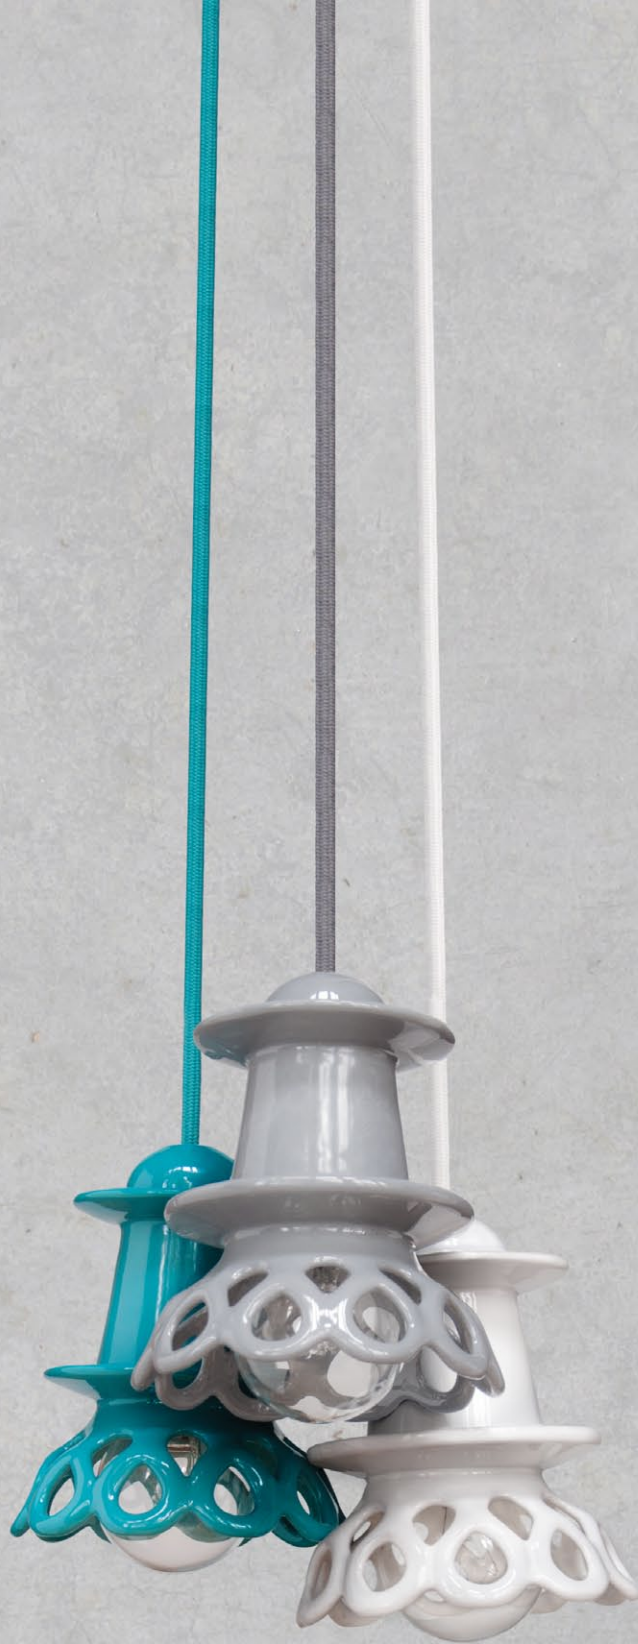

GRZEŚKIEWICZ
DESIGN STUDIO
NENU

JESTEM
NENU

JESTEM
TRWAŁA

JESTEM
STWORZONA
RĘCZNIE

JESTEM
DLA
CIEBIE

Nenu

Grzeńkiewicz Design Studio, 2015

Elegancka lampa o delikatnym kształcie. Zaprojektowana tak, aby światło przechodząc przez ażurowy klosz rozpraszało się i tworzyło efektowny światłocien we wnętrzu, nadając mu spektakularny charakter. Świetnie się prezentuje w małych grupach, idealna do kawiarni, restauracji, sklepów oraz wnętrz prywatnych.

Materiał: Ceramika szklowana
Kabel: w oplocie materiałowym
Kolor:

inne kolory dostępne na zamówienie

Grześkiewicz Design Studio
Zachodnia 13, 05-092 Łomianki

www.grzeskiewicz.eu
info@grzeskiewicz.eu